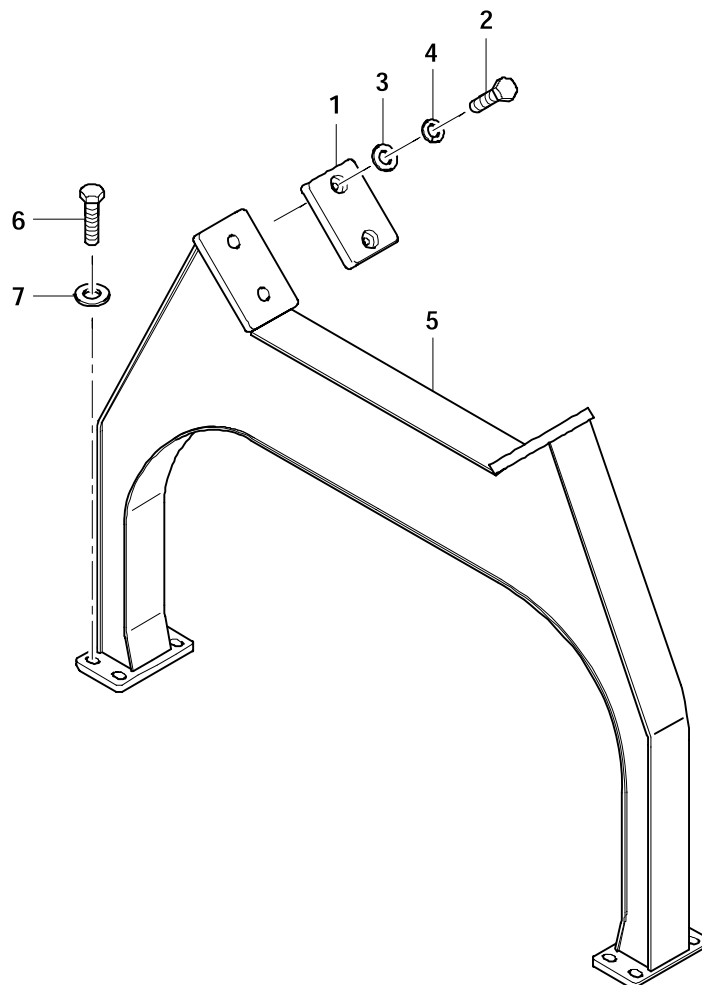

GROVEAUSLEGERSTUETZE ZSB.
BRACKET OF JIB, ASSEMBLYBILDTADEL
PICTORIAL DISPLAY

GMK 5110

03.12

3162666-ETL A

1/1

3162666-A-BL01-0312-0000